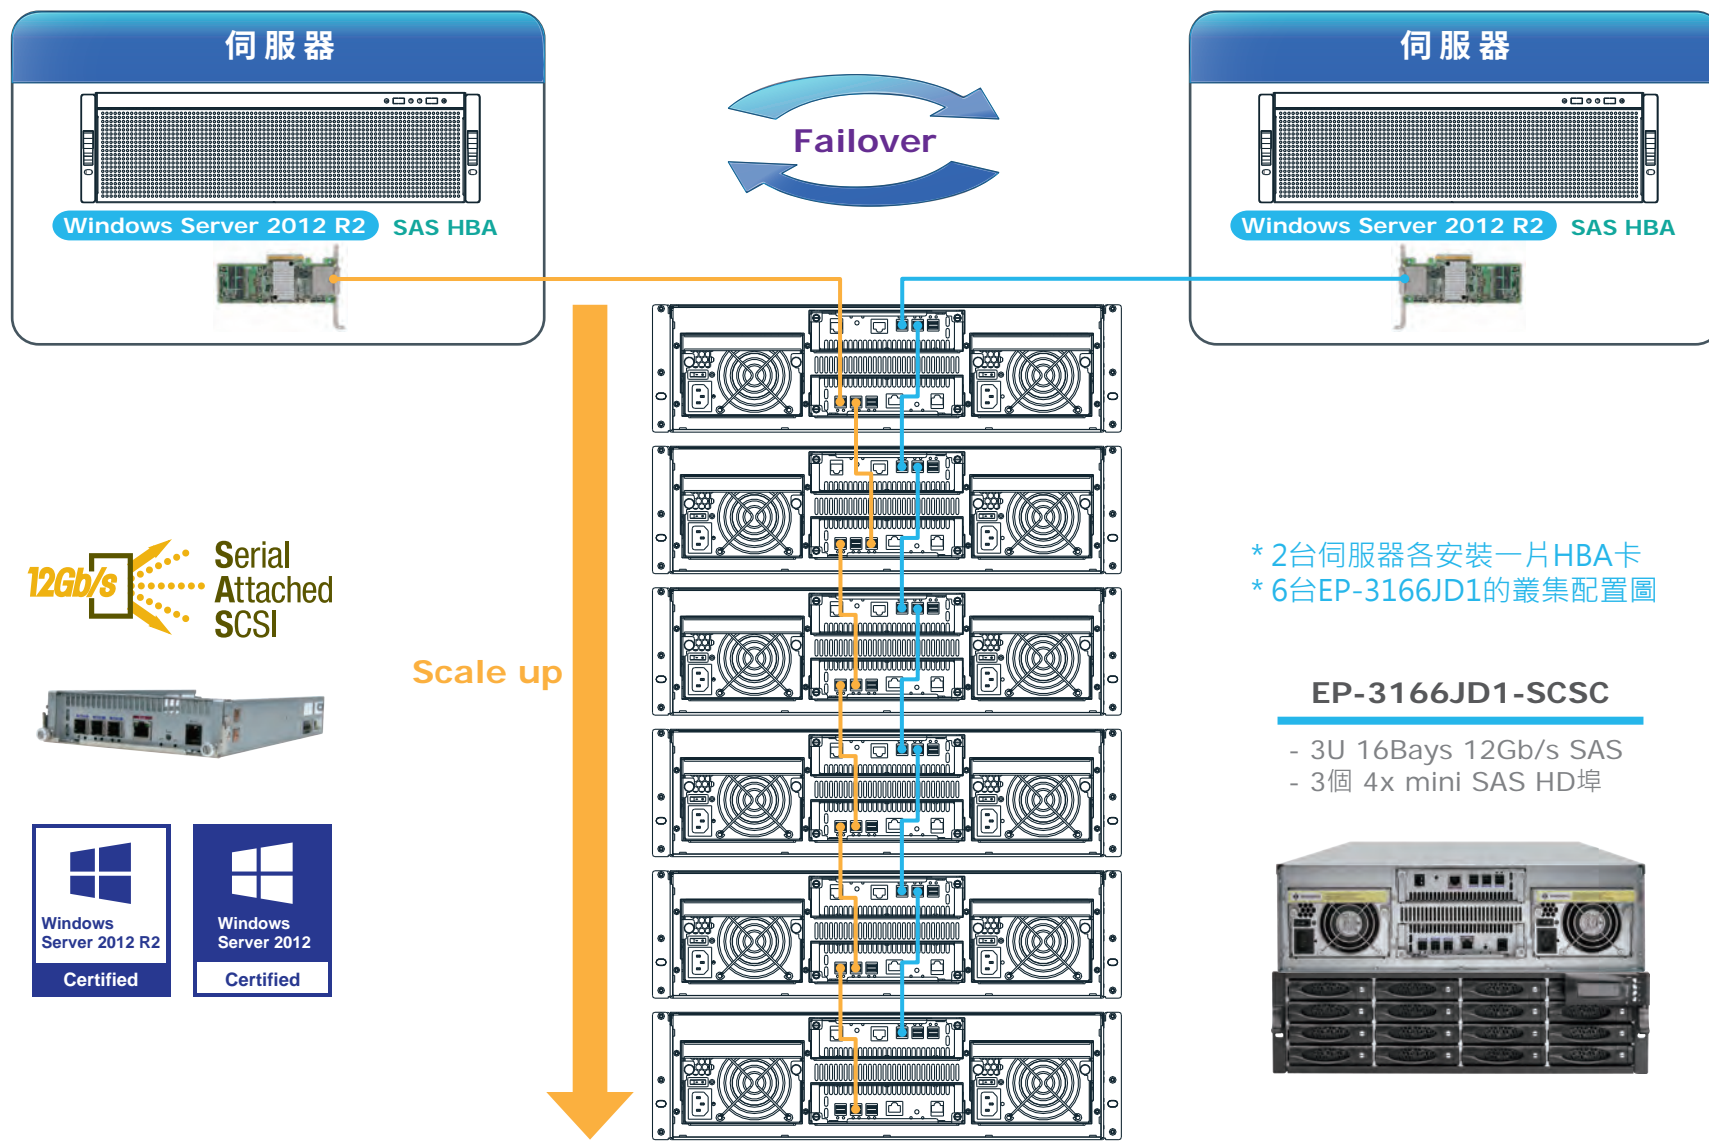

# HA / Cluster Solution

- \* 2台伺服器各安裝一片HBA卡
- \* 6台EP-3166JD1的叢集配置圖

**EP-3166JD1-SCSC**  
 - 3U 16Bays 12Gb/s SAS  
 - 3個 4x mini SAS HD埠